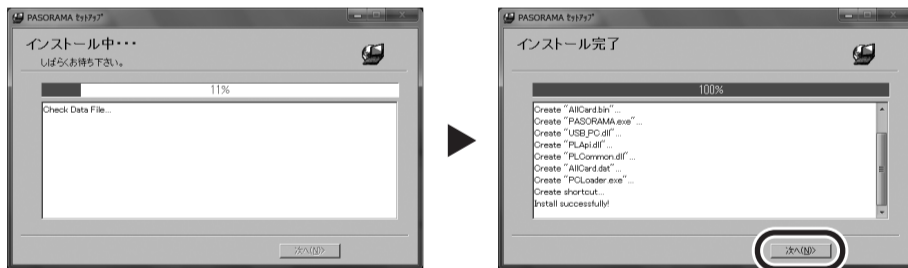

**5** セットアッププログラムが起動しますので、**[次へ (N)>]** をクリックします。

**6** ソフトウェア使用許諾契約をよくお読みになり、同意される場合は **[はい (Y)]** をクリックします。

**7** **[次へ (N)]** をクリックします。

**8** 「インストール完了」が表示されたら、**[次へ (N)>]** をクリックします。

**9** **[OK]** をクリックします。

※パソコンの画面上に「プログラム互換性アシスタント」が表示された場合は **[キャンセル]** をクリックします。

**10** パソコンの画面上 (右下) にあるタスクトレイの **[SII の取り出し]** をクリックし、**[SII の取り出し]** をクリックします。表示されていない場合は、**[デバイスとプリンターを開く (O)]** をクリックすると表示されます。

※USB ケーブルは接続したままにしておいてください。