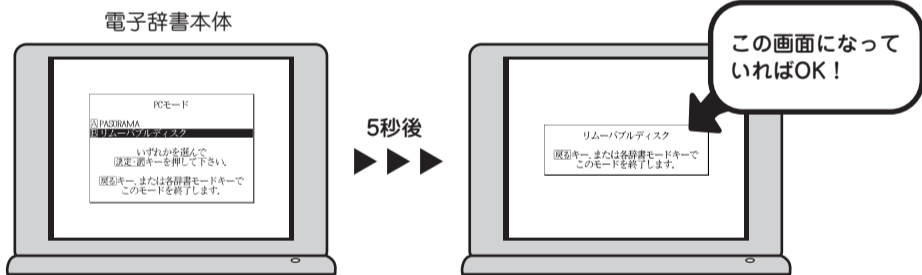

### インストールの準備

**1** 電子辞書本体の **入/切** ボタンを押して電源を入れてから、**[メニュー]** ボタンを押します。

- ① **▶** ボタンで **[ツール(役だつツール)]** に移動し、**▽** ボタンで **[環境設定]** を選択し、**決定** ボタンを押します。
- ② **▽** ボタンで **[PC モード]** を選択し、**決定** ボタンを押します。
- ③ **▽** ボタンで **[リムーバブルディスク]** を選択し、**決定** ボタンを押します。

電子辞書本体画面

**2** 電子辞書本体の **入/切** ボタンを押し、電源を切ります。

※電子辞書本体のカードスロットが空になっていることをご確認ください。

**3** USB ケーブルで電子辞書本体とパソコンを接続します。

**4** 電子辞書本体の **入/切** ボタンを押し、電源を入れます。

## Step1: PASORAMA のインストール

**1** パソコンの画面上に、認識されたリムーバブルディスクが表示されますので、**[フォルダーを開いてファイルを表示]** をクリックします。  
または、パソコンの画面上 (左下) にあるスタートメニューから **[コンピューター]** を開き、認識されたリムーバブルディスクを確認します。

一方のリムーバブルディスク PASORAMA 用のソフトが保存されています (読み取り専用)。