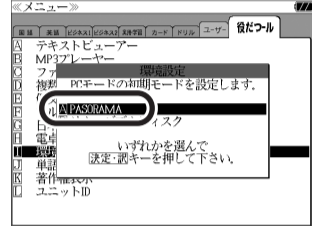

※パソコンの画面上に「プログラム互換性アシスタント」が表示された場合は **[キャンセル]** をクリックします。

**10** パソコンの画面上 (右下) にあるタスクトレイの **[SII の取り出し]** をクリックし、**[SII の取り出し]** をクリックします。表示されていない場合は、**[デバイスとプリンターを開く (O)]** をクリックすると表示されます。

※USB ケーブルは接続したままにしておいてください。

**11** 一度電子辞書本体の **戻る** ボタンを押して、辞書モードに移行してから **入/切** ボタンを押して、電源を切ります。

# Step2: ドライバのインストール

1 電子辞書本体の **入/切** ボタンを押して電源を入れます。

2 電子辞書本体の **[メニュー]** ボタンを押します。

3 **▶** ボタンで **[ツール(役だつツール)]** に移動し、**▽** ボタンで **[環境設定]** を選択し、**決定・戻** ボタンを押します。

電子辞書本体画面

4 **▽** ボタンで **[PCモード]** を選択し、**決定・戻** ボタンを押します。

5 **△** ボタンで **[PASORAMA]** を選択し、**決定・戻** ボタンを押します。

6 一度 **入/切** ボタンで電源を切ってから、再度 **入/切** ボタンを押して、電源を入れます。

電子辞書本体

パソコンの画面上に以下の画面が表示されても、インストールの作業上問題はありま  
せんので、そのまま次のステップに進んでください。

7 パソコンの画面上 (左下) にあるスタートメニューから **[コンピューター]** を右クリッ  
クし、**[プロパティ(R)]** をクリックします。