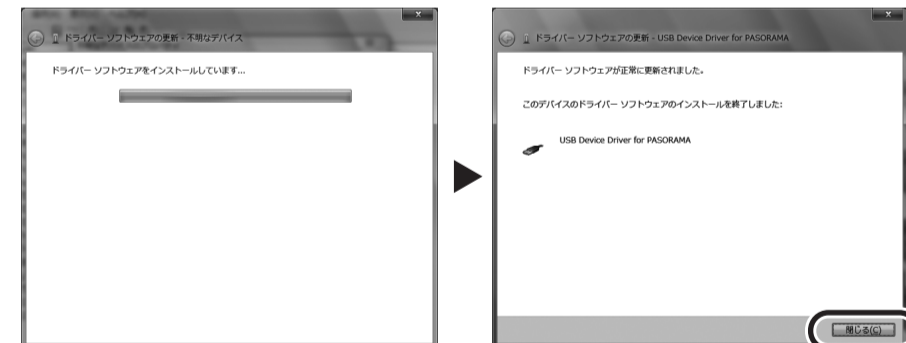

① **[参照(R)...]** をクリック ② **[コンピューター]** を開く ③ **[ローカルディスク(C:)]** を開く

④ **[Windows]** を開く ⑤ **[System32]** を開く ⑥ **[drivers]** を選択し、**[OK]** をクリック

13 「次の場所でドライバー ソフトウェアを検索します:」の下部が **「C:¥Windows  
¥System32¥drivers」** になっていることを確認し、**[次へ(N)]** をクリックします。

もし、上記の検索場所になっていない場合は、  
**C:¥Windows¥System32¥drivers** とタイプ  
するか、もしくは手順 12 に戻って検索場所  
を選択し直してください。

14 右の画面が表示されたら、**[このドライ  
バー ソフトウェアをインストールします  
(I)]** をクリックします。

15 インストールが完了したら **[閉じる(C)]** をクリックします。