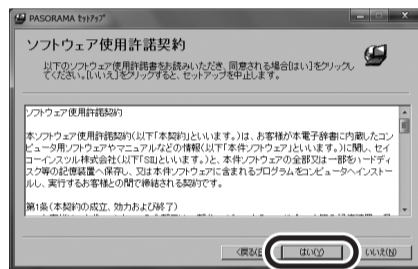

7 **[次へ (N)]** をクリックします。