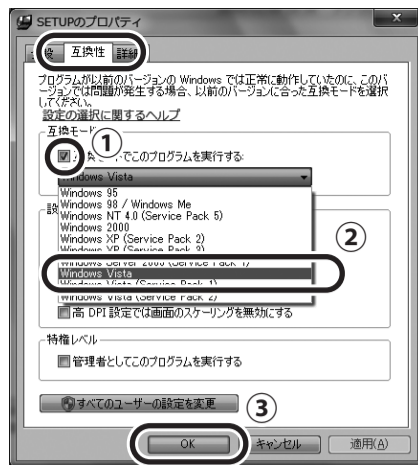

## Step1: PASORAMA のインストール

**1** パソコンの画面上に、認識されたリムーバブルディスクが表示されますので、**[フォルダーを開いてファイルを表示]** をクリックします。  
または、パソコンの画面上 (左下) にあるスタートメニューから **[コンピューター]** を開き、認識されたリムーバブルディスクを確認します。

一方のリムーバブルディスク PASORAMA 用のソフトが保存されています (読み取り専用)。

もう一方のリムーバブルディスクはデータ転送用のデータ領域です。最初は何もデータが保存されていません。

**2** PASORAMA 用のソフトが保存されているリムーバブルディスクの中の **[SETUP]** (**[SETUP.EXE]**) を右クリックし、**[プロパティ (R)]** をクリックします。

※説明の画面では「リムーバブルディスク (F:)」となっていますが、お使いのパソコンによっては、「(F:)」の部分異なる場合があります。

**3** **[互換性]** タブをクリックして以下の設定をします。

- ① **[互換モードでこのプログラムを実行する]** にチェックを入れます。
- ② **「Windows Vista」** を選択します。
- ③ **[OK]** をクリックします。

**4** **[SETUP]** (**[SETUP.EXE]**) をダブルクリックします。

※以下の画面が表示された場合は **[はい (Y)]** をクリックします。