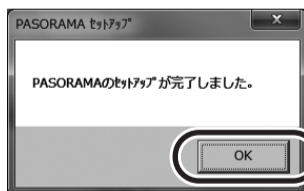

**5** セットアッププログラムが起動しますので、**[次へ (N)>]** をクリックします。

**6** ソフトウェア使用許諾契約をよくお読みになり、同意される場合は **[はい (Y)]** をクリックします。

**7** **[次へ (N)]** をクリックします。

**8** 「インストール完了」が表示されたら、**[次へ (N)>]** をクリックします。

**9** **[OK]** をクリックします。

※パソコンの画面上に「プログラム互換性アシスタント」が表示された場合は **[キャンセル]** をクリックします。

**10** パソコンの画面上 (右下) にあるタスクトレイの **[SII の取り出し]** をクリックし、**[SII の取り出し]** をクリックします。表示されていない場合は、**[デバイスとプリンターを開く (O)]** をクリックすると表示されます。

※USB ケーブルは接続したままにしておいてください。