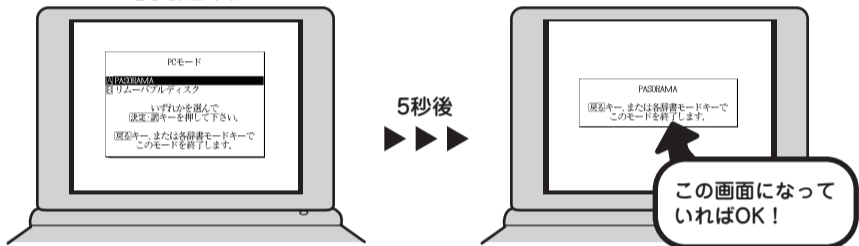

※パソコンの画面上に「プログラム互換性アシスタント」が表示された場合は **[キャンセル]** をクリックします。

**10** パソコンの画面上 (右下) にあるタスクトレイの **[SII の取り出し]** をクリックし、**[SII の取り出し]** をクリックします。表示されていない場合は、**[デバイスとプリンターを開く (O)]** をクリックすると表示されます。

※USB ケーブルは接続したままにしておいてください。

**11** 一度電子辞書本体の **戻る** ボタンを押して、辞書モードに移行してから **入/切** ボタンを押して、電源を切ります。

# Step2: ドライバのインストール

1 電子辞書本体の **入/切** ボタンを押して電源を入れます。

2 電子辞書本体の **[メニュー]** ボタンを押します。

3 **▶** ボタンで **[ツール(役だつツール)]** に移動し、**▽** ボタンで **[環境設定]** を選択し、**決定・戻** ボタンを押します。

電子辞書本体画面

4 **▽** ボタンで **[PCモード]** を選択し、**決定・戻** ボタンを押します。

5 **△** ボタンで **[PASORAMA]** を選択し、**決定・戻** ボタンを押します。

6 一度 **入/切** ボタンで電源を切ってから、再度 **入/切** ボタンを押して、電源を入れます。

電子辞書本体

パソコンの画面上に以下の画面が表示されても、インストールの作業上問題はありま  
せんので、そのまま次のステップに進んでください。

7 パソコンの画面上 (左下) にあるスタートメニューから **[コンピューター]** を右クリッ  
クし、**[プロパティ(R)]** をクリックします。