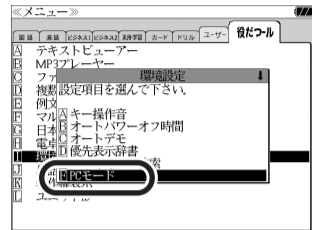

※パソコンの画面上に「プログラム互換性アシスタント」が表示された場合は **[キャンセル]** をクリックします。

**10** パソコンの画面上 (右下) にあるタスクトレイの **[SII の取り出し]** をクリックし、**[SII の取り出し]** をクリックします。表示されていない場合は、**[デバイスとプリンターを開く (O)]** をクリックすると表示されます。

※USB ケーブルは接続したままにしておいてください。

**11** 一度電子辞書本体の **戻る** ボタンを押して、辞書モードに移行してから **入/切** ボタンを押して、電源を切ります。

# Step2: ドライバのインストール

1 電子辞書本体の **入/切** ボタンを押して電源を入れます。

2 電子辞書本体の **[メニュー]** ボタンを押します。

3 **▶** ボタンで **[ツール(役だつツール)]** に移動し、**▽** ボタンで **[環境設定]** を選択し、**決定・戻** ボタンを押します。

電子辞書本体画面

4 **▽** ボタンで **[PCモード]** を選択し、**決定・戻** ボタンを押します。

5 **△** ボタンで **[PASORAMA]** を選択し、**決定・戻** ボタンを押します。

6 一度 **入/切** ボタンで電源を切ってから、再度 **入/切** ボタンを押して、電源を入れます。

電子辞書本体

パソコンの画面上に以下の画面が表示されても、インストールの作業上問題はありま  
せんので、そのまま次のステップに進んでください。

7 パソコンの画面上 (左下) にあるスタートメニューから **[コンピューター]** を右クリッ  
クし、**[プロパティ(R)]** をクリックします。