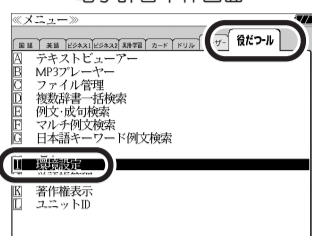

※パソコンの画面上に「プログラム互換性アシスタント」が表示された場合は **[キャンセル]** をクリックします。

**10** パソコンの画面上 (右下) にあるタスクトレイの **[SII の取り出し]** をクリックし、**[SII の取り出し]** をクリックします。表示されていない場合は、**[デバイスとプリンターを開く (O)]** をクリックすると表示されます。

※USB ケーブルは接続したままにしておいてください。

**11** 一度電子辞書本体の **戻る** ボタンを押して、辞書モードに移行してから **入/切** ボタンを押して、電源を切ります。

# Step2: ドライバのインストール

1 電子辞書本体の **入/切** ボタンを押して電源を入れます。

2 電子辞書本体の **[メニュー]** ボタンを押します。

3 **▶** ボタンで **[ツール(役だつツール)]** に移動し、**▽** ボタンで **[環境設定]** を選択し、**決定・戻** ボタンを押します。

電子辞書本体画面

4 **▽** ボタンで **[PCモード]** を選択し、**決定・戻** ボタンを押します。