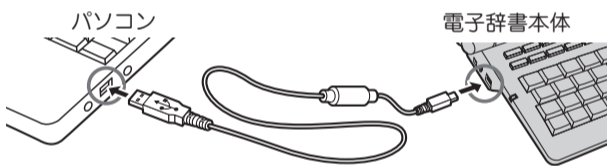

### インストールの準備

**1** 電子辞書本体の **入/切** ボタンを押して電源を入れてから、**[メニュー]** ボタンを押します。

- ① **▶** ボタンで **[ツール(役だつツール)]** に移動し、**▽** ボタンで **[環境設定]** を選択し、**決定** ボタンを押します。
- ② **▽** ボタンで **[PC モード]** を選択し、**決定** ボタンを押します。
- ③ **▽** ボタンで **[リムーバブルディスク]** を選択し、**決定** ボタンを押します。

電子辞書本体画面

**2** 電子辞書本体の **入/切** ボタンを押し、電源を切ります。

※電子辞書本体のカードスロットが空になっていることをご確認ください。

**3** USB ケーブルで電子辞書本体とパソコンを接続します。

**4** 電子辞書本体の **入/切** ボタンを押し、電源を入れます。