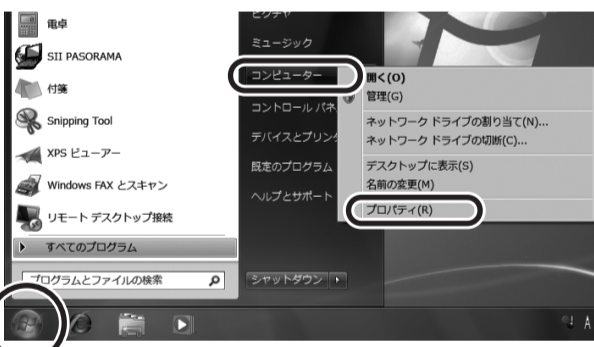

5 **△** ボタンで **[PASORAMA]** を選択し、**決定・戻** ボタンを押します。

6 一度 **入/切** ボタンで電源を切ってから、再度 **入/切** ボタンを押して、電源を入れます。

電子辞書本体

パソコンの画面上に以下の画面が表示されても、インストールの作業上問題はありま  
せんので、そのまま次のステップに進んでください。

7 パソコンの画面上 (左下) にあるスタートメニューから **[コンピューター]** を右クリッ  
クし、**[プロパティ(R)]** をクリックします。