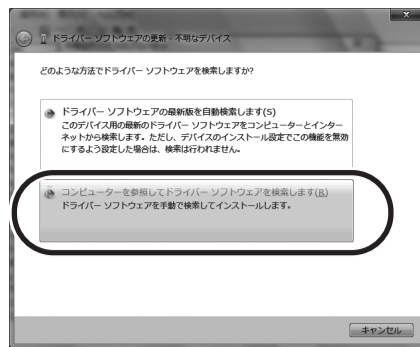

5 **△** ボタンで **[PASORAMA]** を選択し、**決定・戻** ボタンを押します。

6 一度 **入/切** ボタンで電源を切ってから、再度 **入/切** ボタンを押して、電源を入れます。

電子辞書本体

パソコンの画面上に以下の画面が表示されても、インストールの作業上問題はありま  
せんので、そのまま次のステップに進んでください。

7 パソコンの画面上 (左下) にあるスタートメニューから **[コンピューター]** を右クリッ  
クし、**[プロパティ(R)]** をクリックします。

8 ウィンドウ左側の **[デバイス マネージャー]** をクリックします。

9 「！」マークの付いている、**[不明なデバイス]**  
を右クリックし、**[プロパティ(R)]** をクリッ  
クします。

10 **[ドライバーの更新(U)]** をクリックします。

11 **[コンピューターを参照してドライバーソフト  
ウェアを検索します(R)]** をクリックしま  
す。

12 ドライバーの検索場所を選択します。