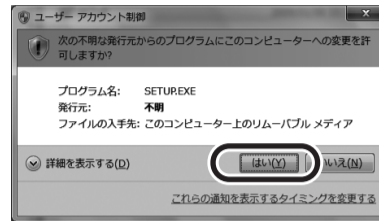

※以下の画面が表示された場合は **[はい (Y)]** をクリックします。

5 セットアッププログラムが起動しますので、**[次へ (N)>]** をクリックします。