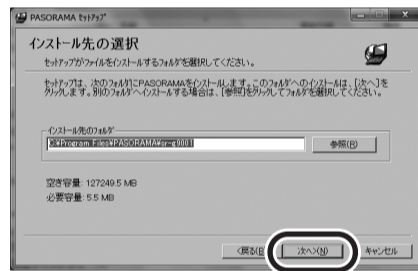

8 「インストール完了」が表示されたら、**[次へ (N)>]** をクリックします。