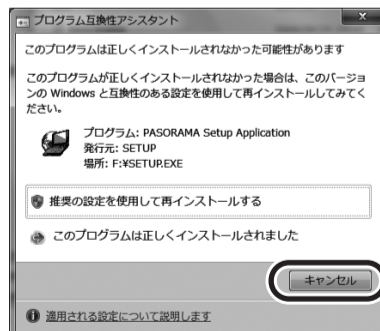

**5** セットアッププログラムが起動しますので、**[次へ (N)>]** をクリックします。

**6** ソフトウェア使用許諾契約をよくお読みになり、同意される場合は **[はい (Y)]** をクリックします。

**7** **[次へ (N)]** をクリックします。

**8** 「インストール完了」が表示されたら、**[次へ (N)>]** をクリックします。

**9** **[OK]** をクリックします。

※パソコンの画面上に「プログラム互換性アシスタント」が表示された場合は **[キャンセル]** をクリックします。

**10** パソコンの画面上 (右下) にあるタスクトレイの **[SII の取り出し]** をクリックし、**[SII の取り出し]** をクリックします。表示されていない場合は、**[デバイスとプリンターを開く (O)]** をクリックすると表示されます。

※USB ケーブルは接続したままにしておいてください。