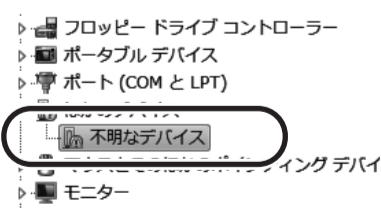

10 **[ドライバーの更新(U)]** をクリックします。