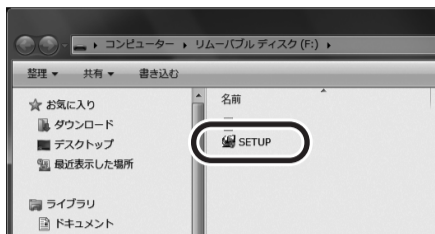

PASORAMA かんたんインストールガイド

No. W7ESYPAS1J01

セイコーインスツル株式会社 データサービスシステム事業部

この度は SII PASORAMA 電子辞書をお買い求めいただきまして誠にありがとうございます。

最初にお読みください

PASORAMA を使うためには、最初にインストールが必要です。

PASORAMA のインストールには 2 つのステップがあります。

Step1
PASORAMA のインストール

Step2
ドライバのインストール

インストールの準備

1 電子辞書本体の **入/切** ボタンを押して電源を入れてから、**[メニュー]** ボタンを押します。

- ① **▶** ボタンで **[ツール(役だつツール)]** に移動し、**▽** ボタンで **[環境設定]** を選択し、**決定** ボタンを押します。
- ② **▽** ボタンで **[PC モード]** を選択し、**決定** ボタンを押します。
- ③ **▽** ボタンで **[リムーバブルディスク]** を選択し、**決定** ボタンを押します。

電子辞書本体画面

2 電子辞書本体の **入/切** ボタンを押し、電源を切ります。

※電子辞書本体のカードスロットが空になっていることをご確認ください。

3 USB ケーブルで電子辞書本体とパソコンを接続します。

4 電子辞書本体の **入/切** ボタンを押し、電源を入れます。

Step1: PASORAMA のインストール

1 パソコンの画面上に、認識されたリムーバブルディスクが表示されますので、**[フォルダーを開いてファイルを表示]** をクリックします。
または、パソコンの画面上 (左下) にあるスタートメニューから **[コンピューター]** を開き、認識されたリムーバブルディスクを確認します。

一方のリムーバブルディスク PASORAMA 用のソフトが保存されています (読み取り専用)。

もう一方のリムーバブルディスクはデータ転送用のデータ領域です。最初は何もデータが保存されていません。

2 PASORAMA 用のソフトが保存されているリムーバブルディスクの中の **[SETUP]** (**[SETUP.EXE]**) を右クリックし、**[プロパティ (R)]** をクリックします。

※説明の画面では「リムーバブルディスク (F:)」となっていますが、お使いのパソコンによっては、「(F:)」の部分異なる場合があります。

3 **[互換性]** タブをクリックして以下の設定をします。

- ① **[互換モードでこのプログラムを実行する]** にチェックを入れます。
- ② **「Windows Vista」** を選択します。
- ③ **[OK]** をクリックします。

4 **[SETUP]** (**[SETUP.EXE]**) をダブルクリックします。

※以下の画面が表示された場合は **[はい (Y)]** をクリックします。

5 セットアッププログラムが起動しますので、**[次へ (N)>]** をクリックします。

6 ソフトウェア使用許諾契約をよくお読みになり、同意される場合は **[はい (Y)]** をクリックします。

7 **[次へ (N)]** をクリックします。

8 「インストール完了」が表示されたら、**[次へ (N)>]** をクリックします。

9 **[OK]** をクリックします。

※パソコンの画面上に「プログラム互換性アシスタント」が表示された場合は **[キャンセル]** をクリックします。

10 パソコンの画面上 (右下) にあるタスクトレイの **[SII の取り出し]** をクリックし、**[SII の取り出し]** をクリックします。表示されていない場合は、**[デバイスとプリンターを開く (O)]** をクリックすると表示されます。

※USB ケーブルは接続したままにしておいてください。

11 一度電子辞書本体の **戻る** ボタンを押して、辞書モードに移行してから **入/切** ボタンを押して、電源を切ります。