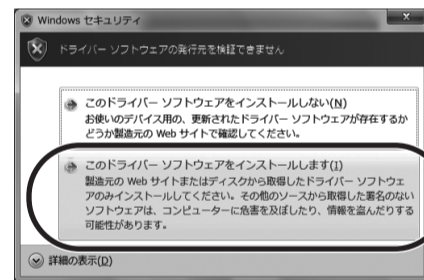

① **[参照(R)...]** をクリック ② **[コンピューター]** を開く ③ **[ローカルディスク(C:)]** を開く

④ **[Windows]** を開く ⑤ **[System32]** を開く ⑥ **[drivers]** を選択し、**[OK]** をクリック

13 「次の場所でドライバー ソフトウェアを検索します:」の下部が **「C:¥Windows  
¥System32¥drivers」** になっていることを確認し、**[次へ(N)]** をクリックします。

もし、上記の検索場所になっていない場合は、  
**C:¥Windows¥System32¥drivers** とタイプ  
するか、もしくは手順 12 に戻って検索場所  
を選択し直してください。

14 右の画面が表示されたら、**[このドライ  
バー ソフトウェアをインストールします  
(I)]** をクリックします。

15 インストールが完了したら **[閉じる(C)]** をクリックします。

開いているウィンドウがある場合はウィンドウの右上の **✕** をクリックし閉じてく  
ださい。

以上でインストールは完了です。