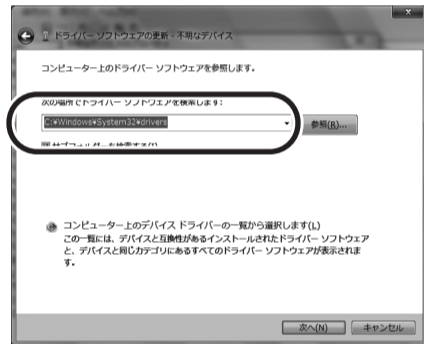

8 ウィンドウ左側の **[デバイス マネージャー]** をクリックします。

9 「！」マークの付いている、**[不明なデバイス]**  
を右クリックし、**[プロパティ(R)]** をクリッ  
クします。

10 **[ドライバーの更新(U)]** をクリックします。

11 **[コンピューターを参照してドライバーソフト  
ウェアを検索します(R)]** をクリックしま  
す。

12 ドライバーの検索場所を選択します。

① **[参照(R)...]** をクリック ② **[コンピューター]** を開く ③ **[ローカルディスク(C:)]** を開く

④ **[Windows]** を開く ⑤ **[System32]** を開く ⑥ **[drivers]** を選択し、**[OK]** をクリック

13 「次の場所でドライバー ソフトウェアを検索します:」の下部が **「C:¥Windows  
¥System32¥drivers」** になっていることを確認し、**[次へ(N)]** をクリックします。

もし、上記の検索場所になっていない場合は、  
**C:¥Windows¥System32¥drivers** とタイプ  
するか、もしくは手順 12 に戻って検索場所  
を選択し直してください。

14 右の画面が表示されたら、**[このドライ  
バー ソフトウェアをインストールします  
(I)]** をクリックします。

15 インストールが完了したら **[閉じる(C)]** をクリックします。

開いているウィンドウがある場合はウィンドウの右上の **✕** をクリックし閉じてく  
ださい。

以上でインストールは完了です。