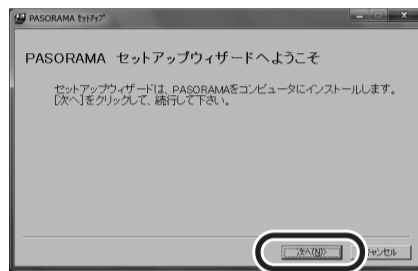

6 ソフトウェア使用許諾契約をよくお読みになり、同意される場合は **[はい (Y)]** をクリックします。