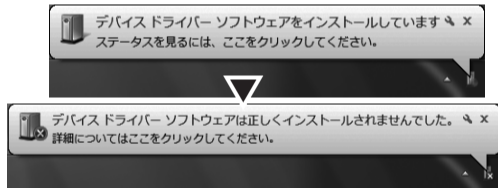

5 **△** ボタンで **[PASORAMA]** を選択し、**決定・戻** ボタンを押します。

6 一度 **入/切** ボタンで電源を切ってから、再度 **入/切** ボタンを押して、電源を入れます。

電子辞書本体

パソコンの画面上に以下の画面が表示されても、インストールの作業上問題はありま  
せんので、そのまま次のステップに進んでください。

7 パソコンの画面上 (左下) にあるスタートメニューから **[コンピューター]** を右クリッ  
クし、**[プロパティ(R)]** をクリックします。