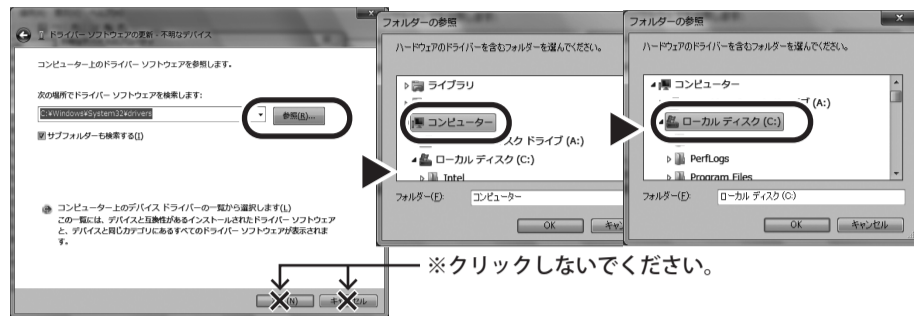

12 ドライバーの検索場所を選択します。

① **[参照(R)...]** をクリック ② **[コンピューター]** を開く ③ **[ローカルディスク(C:)]** を開く

④ **[Windows]** を開く ⑤ **[System32]** を開く ⑥ **[drivers]** を選択し、**[OK]** をクリック