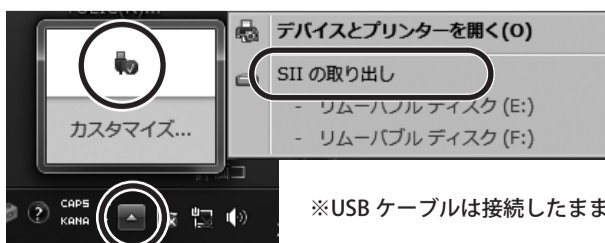

**5** セットアッププログラムが起動しますので、**[次へ (N)>]** をクリックします。

**6** ソフトウェア使用許諾契約をよくお読みになり、同意される場合は **[はい (Y)]** をクリックします。

**7** **[次へ (N)]** をクリックします。

**8** 「インストール完了」が表示されたら、**[次へ (N)>]** をクリックします。

**9** **[OK]** をクリックします。

※パソコンの画面上に「プログラム互換性アシスタント」が表示された場合は **[キャンセル]** をクリックします。

**10** パソコンの画面上 (右下) にあるタスクトレイの **[SII の取り出し]** をクリックし、**[SII の取り出し]** をクリックします。表示されていない場合は、**[デバイスとプリンターを開く (O)]** をクリックすると表示されます。

※USB ケーブルは接続したままにしておいてください。