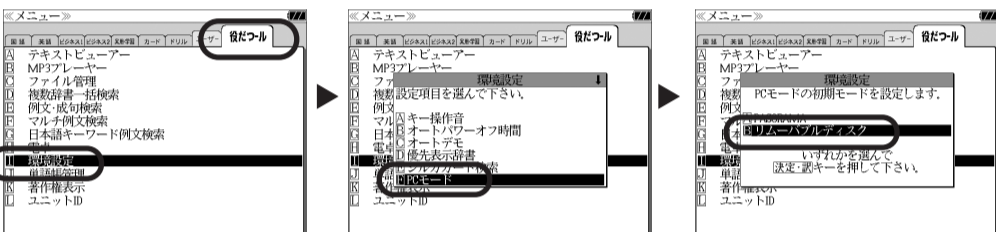

PASORAMA かんたんインストールガイド

No. W7ESYPAS1J01

セイコーインスツル株式会社 データサービスシステム事業部

この度は SII PASORAMA 電子辞書をお買い求めいただきまして誠にありがとうございます。

最初にお読みください

PASORAMA を使うためには、最初にインストールが必要です。

PASORAMA のインストールには 2 つのステップがあります。

Step1
PASORAMA のインストール

Step2
ドライバのインストール

インストールの準備

1 電子辞書本体の **入/切** ボタンを押して電源を入れてから、**[メニュー]** ボタンを押します。

- ① **▶** ボタンで **[ツール(役だつツール)]** に移動し、**▽** ボタンで **[環境設定]** を選択し、**決定** ボタンを押します。
- ② **▽** ボタンで **[PC モード]** を選択し、**決定** ボタンを押します。
- ③ **▽** ボタンで **[リムーバブルディスク]** を選択し、**決定** ボタンを押します。

電子辞書本体画面

2 電子辞書本体の **入/切** ボタンを押し、電源を切ります。

※電子辞書本体のカードスロットが空になっていることをご確認ください。

3 USB ケーブルで電子辞書本体とパソコンを接続します。