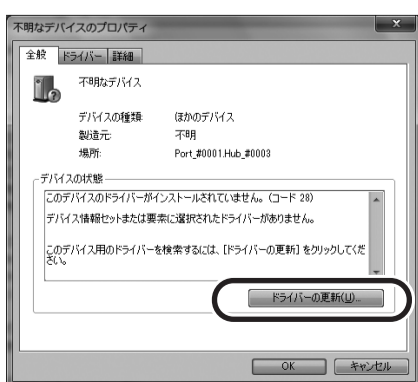

Step2: ドライバのインストール

1 電子辞書本体の **入/切** ボタンを押して電源を入れます。

2 電子辞書本体の **[メニュー]** ボタンを押します。

3 **▶** ボタンで **[ツール(役だつツール)]** に移動し、**▽** ボタンで **[環境設定]** を選択し、**決定・戻** ボタンを押します。

4 **▽** ボタンで **[PCモード]** を選択し、**決定・戻** ボタンを押します。

5 **△** ボタンで **[PASORAMA]** を選択し、**決定・戻** ボタンを押します。

6 一度 **入/切** ボタンで電源を切ってから、再度 **入/切** ボタンを押して、電源を入れます。

パソコンの画面上に以下の画面が表示されても、インストールの作業上問題はありま
せんので、そのまま次のステップに進んでください。

7 パソコンの画面上 (左下) にあるスタートメニューから **[コンピューター]** を右クリッ
クし、**[プロパティ(R)]** をクリックします。

8 ウィンドウ左側の **[デバイス マネージャー]** をクリックします。

9 「！」マークの付いている、**[不明なデバイス]**
を右クリックし、**[プロパティ(R)]** をクリッ
クします。

10 **[ドライバーの更新(U)]** をクリックします。

11 **[コンピューターを参照してドライバーソフト
ウェアを検索します(R)]** をクリックしま
す。

12 ドライバーの検索場所を選択します。

① **[参照(R)...]** をクリック ② **[コンピューター]** を開く ③ **[ローカルディスク(C:)]** を開く

④ **[Windows]** を開く ⑤ **[System32]** を開く ⑥ **[drivers]** を選択し、**[OK]** をクリック

13 「次の場所でドライバー ソフトウェアを検索します:」の下部が **「C:¥Windows
¥System32¥drivers」** になっていることを確認し、**[次へ(N)]** をクリックします。

もし、上記の検索場所になっていない場合は、
C:¥Windows¥System32¥drivers とタイプ
するか、もしくは手順 12 に戻って検索場所
を選択し直してください。

14 右の画面が表示されたら、**[このドライ
バー ソフトウェアをインストールします
(I)]** をクリックします。

15 インストールが完了したら **[閉じる(C)]** をクリックします。

開いているウィンドウがある場合はウィンドウの右上の **✕** をクリックし閉じてく
ださい。

以上でインストールは完了です。

もしインストールにお困りなら

FAQ (よくある質問ページ) をご覧ください。
<http://www.sii.co.jp/cp/support/faq/index.html>

弊社サービスセンターにお問い合わせください。
〒272-0023 千葉県市川市南八幡 3-21-10
セイコーインスツル株式会社「CP サービスセンター」電話: 047(320)4696
[受付時間] 9:00 ~ 12:00 / 13:00 ~ 17:00 月曜日~金曜日 (土・日・祝日を除く)

- 本書の一部または全部を無断で転載、複製、改変などを行うことは禁じられています。
- PASORAMA はセイコーインスツル株式会社の登録商標です。
- 本書に記載されている他社製品名は、一般に各社の商標または登録商標です。本書では®、©、™ などのマークは記載いたしません。
- 64ビット版 OS には対応していません。
- Macintosh には対応していません。
- 本書に記載されている内容については、改良のため予告なしに変更する場合があります。