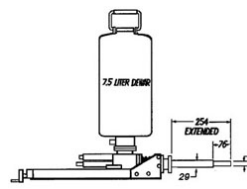

Non-PopTopクライオスタット

ストリームラインガンマゲージ型*

プリアンプ外付 J型

ストリームラインダウンルッキング型

ストリームライン水平型

ストリームライン水平型
オフセットデュウ

J型

ストリームサイドルッキング型

ストリームライン縦型

IGLET クライオスタット

*ガンマゲージ用補助30Lデュウ