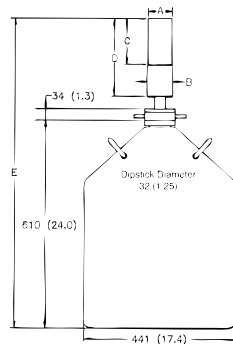

Non-PopTopクライオスタット

ストリームラインガンマゲージ型*

プリアンプ外付 J型

ストリームラインダウンルッキング型

ストリームライン水平型

ストリームライン水平型
オフセットデュウ

J型

ストリームサイドルッキング型

ストリームライン縦型

IGLET クライオスタット

*ガンマゲージ用補助30Lデュウ