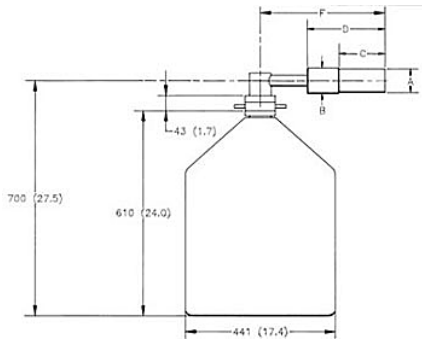

Non-PopTopクライオスタット

ストリームラインガンマゲージ型*

プリアンプ外付 J型

ストリームラインダウンルッキング型

ストリームライン水平型

ストリームライン水平型
オフセットデュウ

J型

ストリームサイドルッキング型

ストリームライン縦型

IGLET クライオスタット

*ガンマゲージ用補助30Lデュウ