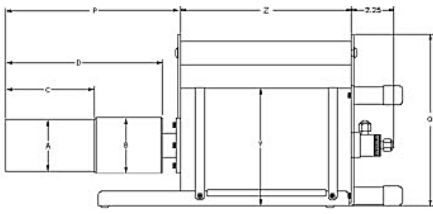

Non-PopTopクライオスタット

ストリームラインガンマゲージ型*

プリアンプ外付 J型

ストリームラインダウンルッキング型

ストリームライン水平型

ストリームライン水平型
オフセットデュウ

J型

ストリームサイドルッキング型

ストリームライン縦型

IGLET クライオスタット

*ガンマゲージ用補助30Lデュウ