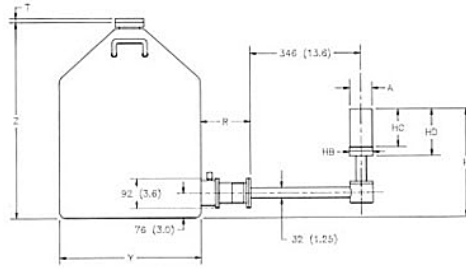

Non-PopTopクライオスタット

ストリームラインガンマゲージ型*

プリアンプ外付 J型

ストリームラインダウンルッキング型

ストリームライン水平型

ストリームライン水平型
オフセットデュウ

J型

ストリームサイドルッキング型

ストリームライン縦型

IGLET クライオスタット

*ガンマゲージ用補助30Lデュウ