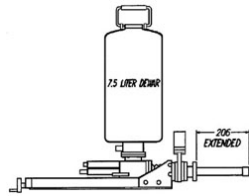

Non-PopTopクライオスタット

ストリームラインガンマゲージ型*

プリアンプ外付 J型

ストリームラインダウンルッキング型

ストリームライン水平型

ストリームライン水平型
オフセットデュウ

J型

ストリームサイドルッキング型

ストリームライン縦型

IGLET クライオスタット

*ガンマゲージ用補助30Lデュウ