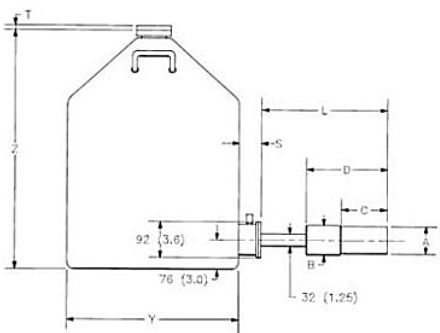

Non-PopTopクライオスタット

ストリームラインガンマゲージ型*

プリアンプ外付 J型

ストリームラインダウンルッキング型

ストリームライン水平型

ストリームライン水平型
オフセットデュウ

J型

ストリームサイドルッキング型

ストリームライン縦型

IGLET クライオスタット

*ガンマゲージ用補助30Lデュウ