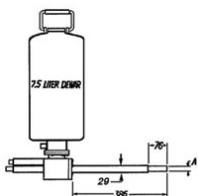

Non-PopTopクライオスタット

ストリームラインガンマゲージ型*

プリアンプ外付 J型

ストリームラインダウンルッキング型

ストリームライン水平型

ストリームライン水平型
オフセットデュウ

J型

ストリームサイドルッキング型

ストリームライン縦型

IGLET クライオスタット

*ガンマゲージ用補助30Lデュウ