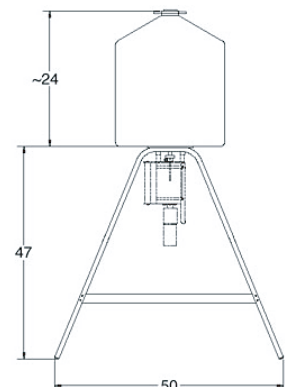

Non-PopTopクライオスタット

ストリームラインガンマゲージ型*

プリアンプ外付 J型

ストリームラインダウンルッキング型

ストリームライン水平型

ストリームライン水平型
オフセットデュウ

J型

ストリームサイドルッキング型

ストリームライン縦型

IGLET クライオスタット

*ガンマゲージ用補助30Lデュウ