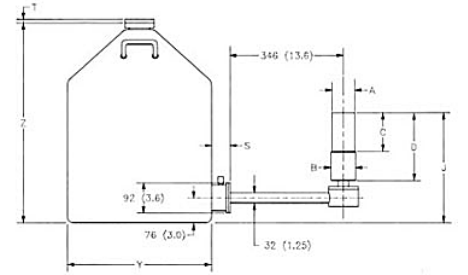

Non-PopTopクライオスタット

ストリームラインガンマゲージ型*

プリアンプ外付 J型

ストリームラインダウンルッキング型

ストリームライン水平型

ストリームライン水平型
オフセットデュウ

J型

ストリームサイドルッキング型

ストリームライン縦型

IGLET クライオスタット

*ガンマゲージ用補助30Lデュウ