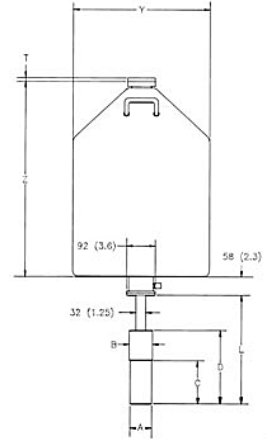

Non-PopTopクライオスタット

ストリームラインガンマゲージ型*

プリアンプ外付 J型

ストリームラインダウンルッキング型

ストリームライン水平型

ストリームライン水平型
オフセットデュウ

J型

ストリームサイドルッキング型

ストリームライン縦型

IGLET クライオスタット

*ガンマゲージ用補助30Lデュウ