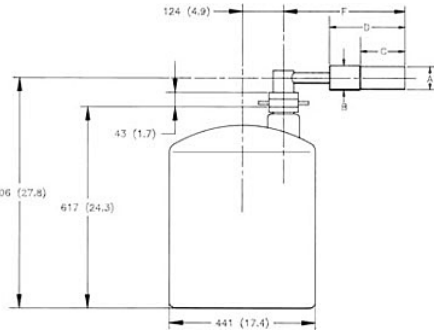

Non-PopTopクライオスタット

ストリームラインガンマゲージ型*

プリアンプ外付 J型

ストリームラインダウンルッキング型

ストリームライン水平型

ストリームライン水平型
オフセットデュウ

J型

ストリームサイドルッキング型

ストリームライン縦型

IGLET クライオスタット

*ガンマゲージ用補助30Lデュウ