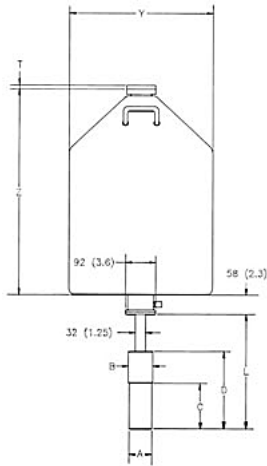

PopTopクライオスタット内部

PopTopクライオスタット

垂直型

水平型

水平型・オフセットデュフ

ポータブル型*

ダウンルッキング型

サイドルッキング型

ダウンルッキングシャローホールプローブ型

*ポータブル検出器用補助30Lデュフ