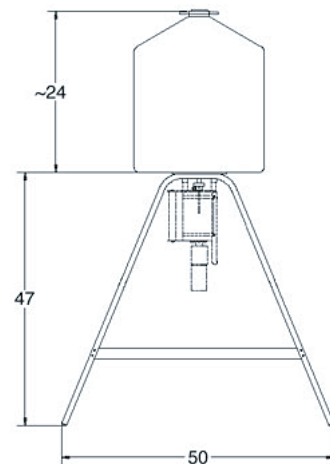

PopTopクライオスタット内部

PopTopクライオスタット

垂直型

水平型

水平型・オフセットデュフ

ポータブル型*

ダウンルッキング型

サイドルッキング型

ダウンルッキングシャローホールプローブ型

*ポータブル検出器用補助30Lデュフ