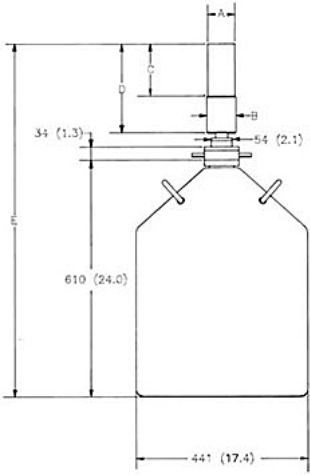

PopTopクライオスタット内部

PopTopクライオスタット

垂直型

水平型

水平型・オフセットデュフ

ポータブル型*

ダウンルッキング型

サイドルッキング型

ダウンルッキングシャローホールプローブ型

*ポータブル検出器用補助30Lデュフ