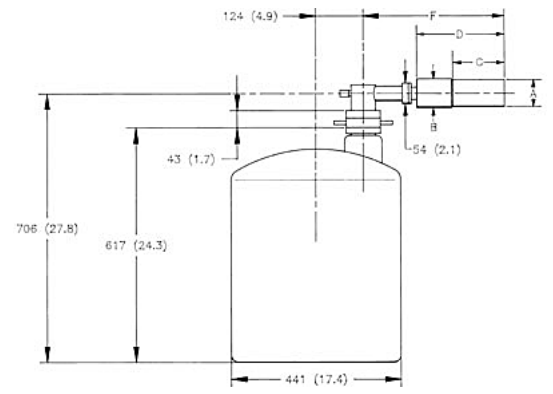

PopTopクライオスタット内部

PopTopクライオスタット

垂直型

水平型

水平型・オフセットデュフ

ポータブル型*

ダウンルッキング型

サイドルッキング型

ダウンルッキングシャローホールプローブ型

*ポータブル検出器用補助30Lデュフ