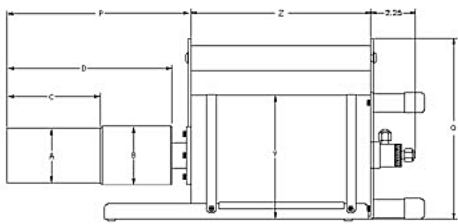

PopTopクライオスタット内部

PopTopクライオスタット

垂直型

水平型

水平型・オフセットデュフ

ポータブル型*

ダウンルッキング型

サイドルッキング型

ダウンルッキングシャローホールプローブ型

*ポータブル検出器用補助30Lデュフ