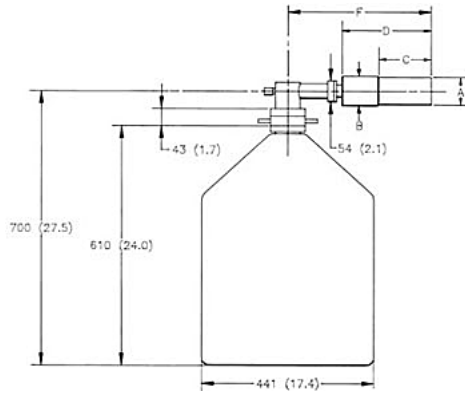

PopTopクライオスタット内部

PopTopクライオスタット

垂直型

水平型

水平型・オフセットデュフ

ポータブル型*

ダウンルッキング型

サイドルッキング型

ダウンルッキングシャローホールプローブ型

*ポータブル検出器用補助30Lデュフ