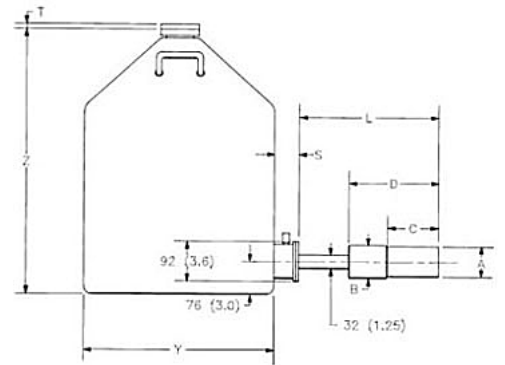

PopTopクライオスタット内部

PopTopクライオスタット

垂直型

水平型

水平型・オフセットデュフ

ポータブル型*

ダウンルッキング型

サイドルッキング型

ダウンルッキングシャローホールプローブ型

*ポータブル検出器用補助30Lデュフ