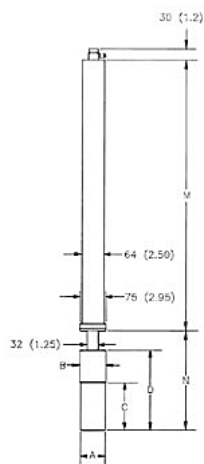

PopTopクライオスタット内部

PopTopクライオスタット

垂直型

水平型

水平型・オフセットデュフ

ポータブル型*

ダウンルッキング型

サイドルッキング型

ダウンルッキングシャローホールプローブ型

*ポータブル検出器用補助30Lデュフ