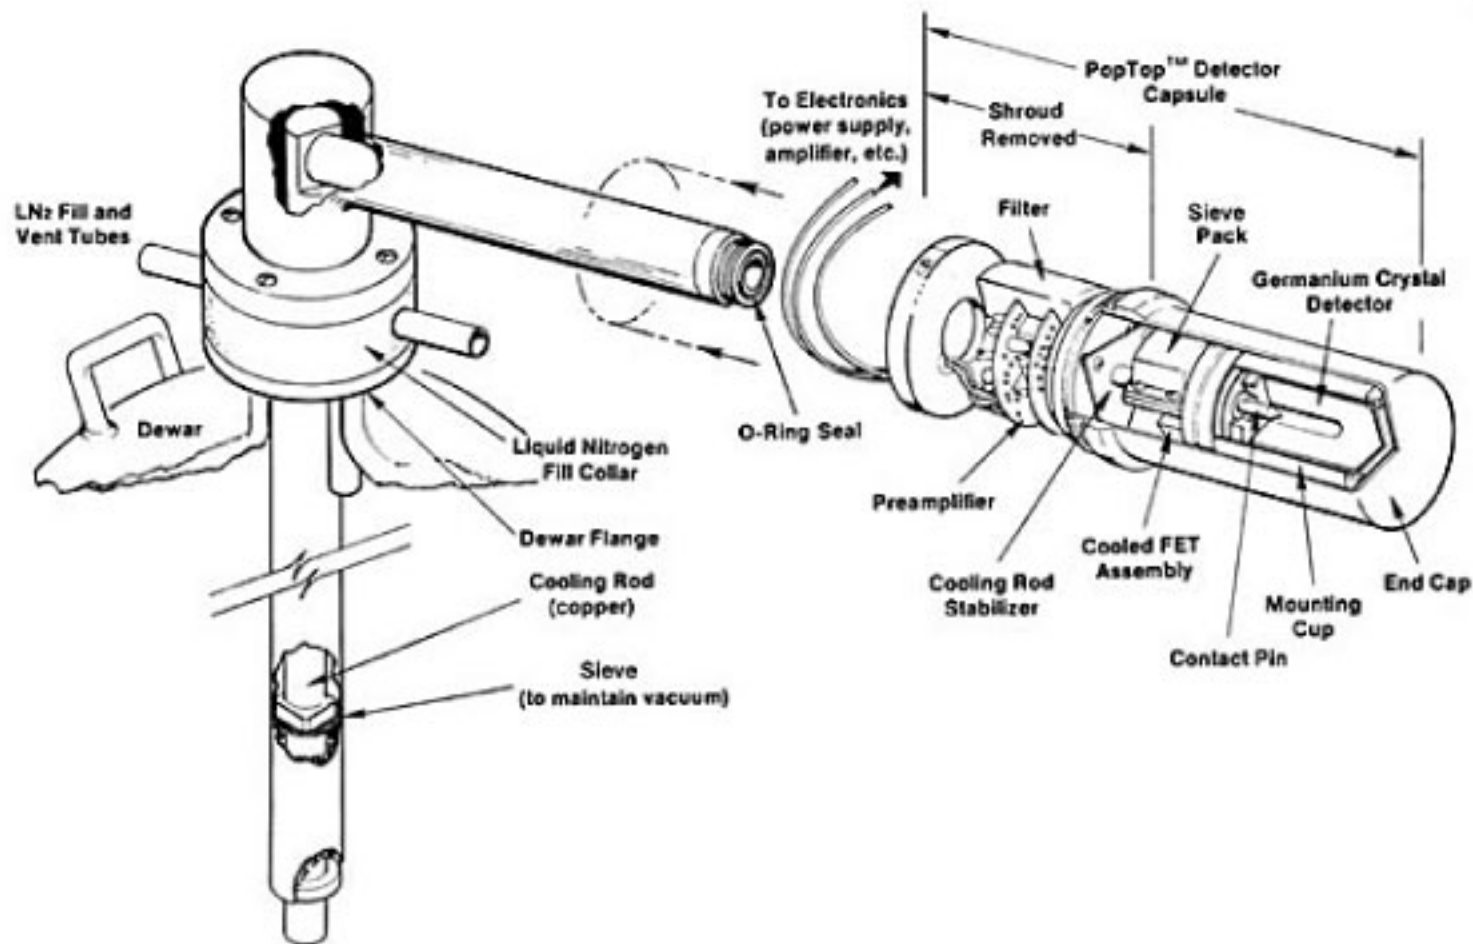

PopTopクライオスタット内部

PopTopクライオスタット

垂直型

水平型

水平型・オフセットデュフ

ポータブル型*

ダウンルッキング型

サイドルッキング型

ダウンルッキングシャローホールプローブ型

*ポータブル検出器用補助30Lデュフ