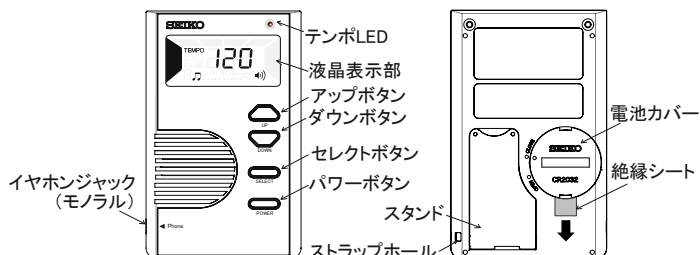

SEIKO DIGITAL METRONOME DM71

取扱説明書

この度はセイコーデジタルメトロノーム DM71 をお買い上げいただき、誠にありがとうございます。ご使用の際は本説明書をよくお読みいただき、正しい使い方でお楽しみいただきますようお願いいたします。お読みになった後は、使用される方がいつでも見られる所に必ず保管してください。

安全上のご注意

製品を安全にお使いいただき、あなたや他の人への危害や財産の損害を未然に防止するための重要な内容です。

禁止の行為です。

強制の行為です。

—以下の指示を必ず守ってください。—

警告

この内容を無視した取り扱いをすると、死亡や重傷の恐れがあります。

● 本機や電池を分解、修理、改造しない。

● 濡れた手で触らない。

● 雨などの水滴のかかる場所や水気のある場所（風呂場、洗面台など）で使用や保管をしない。
● 電池を火の中に入れてない。
● 指定の電池以外を使用しない。
● 針金などの異物を入れない。
● 不安定な所に置かない。
● 本機を故意に投げない、落とさない。
● 温度が極端に高い所（暖房機器の近く、発熱する機器の上、直射日光の当たる所、自動車内など）で使用や保管をしない。
● 湿度が極端に高い所で使用や保管をしない。

● 乳幼児の取り扱いやいたずらに注意する。
● 取り外した電池や電池カバーは乳幼児の手の届かない所に保管する。万一飲み込んだ場合は医師に相談する。

注意

この内容を無視した取り扱いをすると、負傷や物的損害の恐れがあります。

● ボタンや本体に大きな力を加えない。
● 電池の漏液には直接触れない。
● ほこりの多い所や振動の多い所で、使用や保管をしない。
● お手入れにシンナー・アルコールを使用しない。

● 電池は(+)(-)を正しく装着する。
● 長時間使用しないときや電池を使い切ったときは電池を外す。
● ストラップ使用の際は、ストラップを持って本機を振り回さない。

初めて使用される際は、絶縁シートを図の矢印の方向へゆっくりと引き抜いてください。付属の電池は動作確認用のため、寿命が短い場合があります。

各部の名称