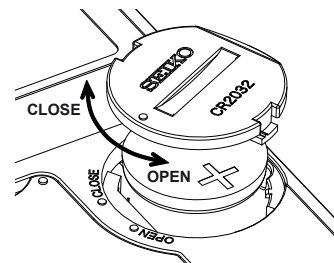

電池交換のしかた

テンポLEDが暗く、液晶表示が薄く、音量が小さくなると、電池交換の時期です。

パワーボタンで電源をOFFにします。コインなどで、本機背面にある電池カバーを反時計回りにOマークをOPENの位置まで回し、消耗した電池を取り出します。電池の(+)マークが見えるように新しい電池(型式:CR2032)をセットします。電池カバーをセットして時計回りにOマークをCLOSEの位置まで回します。取り付けが完了したら、本機が正常に動作することを確認してください。電池交換をすると、設定されていたテンポやビート、音量の値や音名はクリアされ、初期値(テンポ120回/分、ビート0、音量大、音名A4)に戻ります。